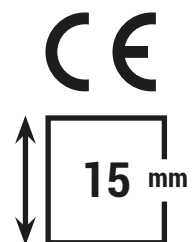

### DATOS TÉCNICOS

COLORES	4
ALTURA	15 mm (+/-1mm)
DTEX	PE (4.000) + PP (2.200) (+/- 3%)
PUNTADAS/M <sup>2</sup>	13.650 (+/-3%)
BASE	PP + Látex SBR
GALGAS	3/8"
DRENAJE	1600 - 1800 L/H/M <sup>2</sup>
PESO TOTAL GR/M <sup>2</sup>	1.060 (+/-10%)
CLAS. REAC. AL FUEGO	EN 13501-1:2018
HEAVY METAL	SVHC ND-cumple con REACH
CERTIFICACIÓN CE	EN 15330 - 1 : 2013