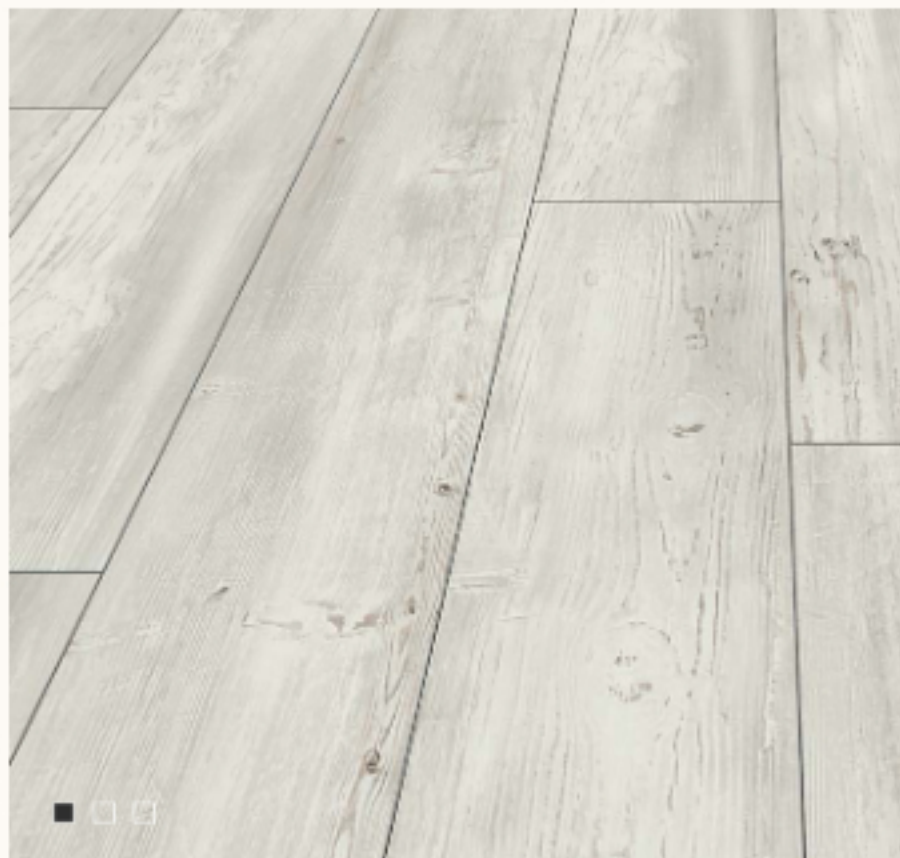

COTTAGE PLUS (ANCHO XXL) | CLASE DE USO 32 | AC5 |

VERSIONES DISPONIBLES

ABETO PALMER
MV849 | 1 LAMA | UL | V4

ROBLE PETERSSON BEIGE
MV852 | 1 LAMAS | ER | V4

ROBLE HARBOUR BEIGE
MV839 | 1 LAMA | ER | V4

R. MONTMELO NATURE
MV856 | 1 LAMA | ER | V4

Características

 **Panel:** 1380 x 244 x 8 mm

 **Caja:** 8 paneles | 2,694 m²

 **Palet:** 42 cajas | 113,138 m²

Descripción

Para quienes les gustaría vivir en una zona montañosa, rodeados de paz y naturaleza y decorarla al más Estilo Rústico, nuestra colección **COTTAGE PLUS** te cautivará. 6 Suelos con distintos tonos pero siempre siguiendo la misma estética; una combinación innovadora entre diseño y relieve. Suelos con betas muy marcadas, tanto que parecen agrietarse, destacan por ser robustos, por irradiar confort y por tener una superficie natural con tablones extra anchos (244mm) y biselados a 4 lados que ligados con el color del roble europeo hace que el hogar moderno, no solo sea acogedor, sino también extraordinariamente rústico.