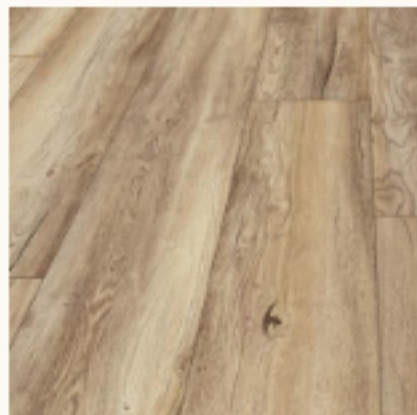

COTTAGE PLUS (ANCHO XXL) | CLASE DE USO 32 | AC5 |

VERSIONES DISPONIBLES

ABETO PALMER
MV849 | 1 LAMA | UL | V4

ROBLE PETERSSON BEIGE
MV852 | 1 LAMAS | ER | V4

ROBLE HARBOUR BEIGE
MV839 | 1 LAMA | ER | V4

R. MONTMELO NATURE
MV856 | 1 LAMA | ER | V4

Características

 **Panel:** 1380 x 244 x 8 mm

 **Caja:** 8 paneles | 2,694 m²

 **Palet:** 42 cajas | 113,138 m²

Descripción

Para quienes les gustaría vivir en una zona montañosa, rodeados de paz y naturaleza y decorarla al más Estilo Rústico, nuestra colección **COTTAGE PLUS** te cautivará. 6 Suelos con distintos tonos pero siempre siguiendo la misma estética; una combinación innovadora entre diseño y relieve. Suelos con betas muy marcadas, tanto que parecen agrietarse, destacan por ser robustos, por irradiar confort y por tener una superficie natural con tablones extra anchos (244mm) y biselados a 4 lados que ligados con el color del roble europeo hace que el hogar moderno, no solo sea acogedor, sino también extraordinariamente rústico.